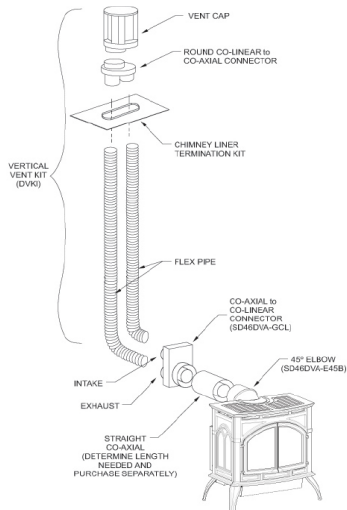

Stove Venting

Stove Venting – Horizontal Termination Kits

Model	Description	Wt	List
DVK45LP	Horizontal DV 45-Deg Kit, □ Incl: SD46DVAE45B, SD09261B (adaptor 46 to 58), SD58DVADC, SD58DVAWTEC, SD58DVAHSCH, fits DVP20CC (Propane only)	20	$ 909.00
DVK45NAT	Horizontal DV 45-Deg Kit, □ Incl: SD46DVAE45B, SD46DVA12B, SD46DVADC, SD46DVAWT, SD46DVAHC, fits DVP20CC (Nat only)	20	$ 1,145.00
DVKHP45	Horizontal DV Kit with 2-ft Rise-inc: SD46DVA08AB, SD46DVA09, SD46DVA24B, SD46DVADC, SD46DVAE45B (45 elbow), SD46DVAE90B, SD46DVAHC, SD46DVAWT, fits DVP20CC(all), DVP30CC(all)	21	$ 1,149.00
DVKVP45	Vertical DV 45-Deg Kit, □ Incl: SD46DVAE45B, SD46DVAE90B, SD46DVA12B, SD46DVA911B, SD46DVADC, SD46DVAWT, SD46DVAHC, fits DVP20CC (all), DVP30CC(Nat only)	20	$ 975.00

Stove Venting for Existing Fireplace Flue

Model	Description	Wt	List
SD46DVAACL33	Co-linear Vent Kit - incl. Round High-Wind Cap with Flashing, two Flex Vent (3-in x 35-ft each) Color-coded Ends: Red/Exhaust; Green/Intake	22	$ 819.00
SD46DVAGCL	DV Adaptor, Co-Axial to Co-Linear	2.5	$ 349.00
DVK35	Vent Extension Kit, 17 ft (35 ft flex, 2 connectors, 4 clamps)	10	$ 239.00
DVKI2P	Vertical Co-Linear Termination Kit – incl. Round High-Wind Cap and flashing, Req DVK35 for 17-ft max installation or 2 –DVK35 for 35-ft max installation	14	$ 549.00

4 x 6 5/8 Venting - Use Black where visible in room

Vent Pipe and Elbows

Model	Description	Wt	List
SD46DVA06B	6-in. pipe (Black)	1.5	$ 105.00
SD46DVA08AB	8-in. DV Pipe Ext, 3 to 7 in (Black)	2	$ 155.00
SD46DVA09B	9-in. pipe (Black)	2	$ 105.00
SD46DVA12B	12-in. pipe (Black)	2	$ 115.00
SD46DVA24B	24-in. pipe (Black)	4	$ 149.00
SD46DVA36B	36-in. pipe (Black)	5	$ 195.00
SD46DVA48B	48-in. pipe (Black)	7	$ 219.00
SD46DVA60B	60-in. Pipe (Black)	10	$ 249.00
SD46DVAE45B	Elbow (Black)	1	$ 129.00
SD46DVAE90B	Elbow 90-degree, Black	2	$ 149.00
SD46DVA06	6-in. pipe (Galv)	1	$ 65.00
SD46DVA08A	8-in. DV Pipe Ext, 3 to 7 in (Galv)	2	$ 89.00
SD46DVA09	9-in. pipe (Galv)	2	$ 79.00
SD46DVA12	12-in. pipe (Galv)	2	$ 85.00
SD46DVA16A	16-in. DV Pipe Ext, 3 to 15 in (Galv)	3	$ 79.00
SD46DVA24	24-in. pipe (Galv)	4	$ 115.00
SD46DVA36	36-in. pipe (Galv)	5	$ 149.00
SD46DVA48	48-in. pipe (Galv)	7	$ 165.00
SD46DVA60	60-in. pipe (Galv)	10	$ 209.00
SD46DVAE45	Elbow (Galv)	1	$ 115.00
SD46DVAE90	Elbow 90-degree (Galv)	2	$ 135.00